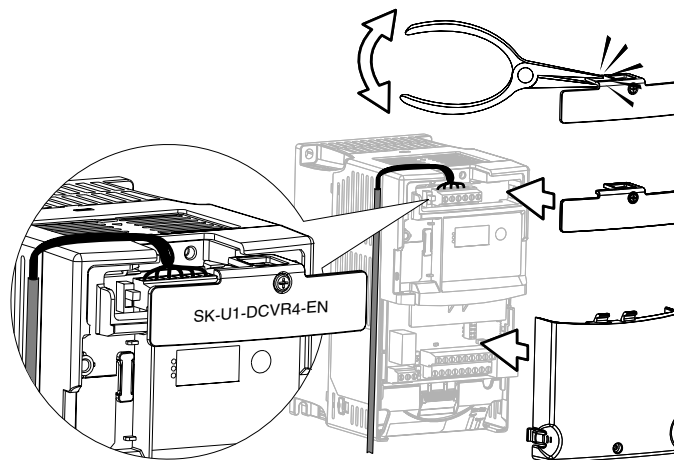

Attendere tre minuti affinché i condensatori si scarichino fino a raggiungere un livello di tensione sicuro.

Espere tres minutos a que los condensadores se descar-guen a niveles seguros de tensión; de lo contrario puede sufrir lesiones o incluso la muerte.

Wacht drie minuten zodat de condensators zich kunnen ontladen tot een veilig niveau.

Espere três minutos para que os capacitores descarreguem a níveis seguros de tensão.

IP20/Open Type (PowerFlex 40P)

IP30/NEMA 1/UL Type (PowerFlex 40P)