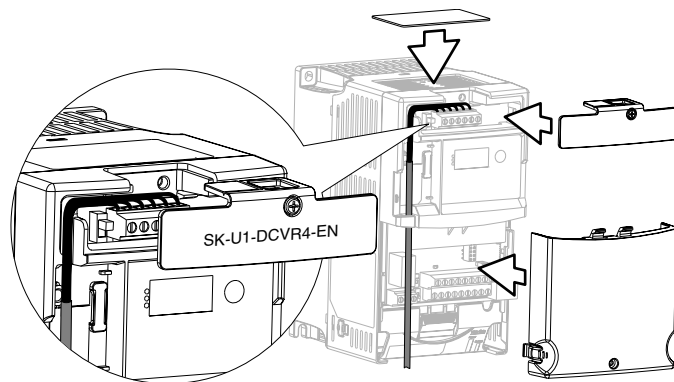

Wacht drie minuten zodat de condensators zich kunnen ontladen tot een veilig niveau.

Espere três minutos para que os capacitores descarreguem a níveis seguros de tensão.

IP20/Open Type (PowerFlex 40P)

IP30/NEMA 1/UL Type (PowerFlex 40P)