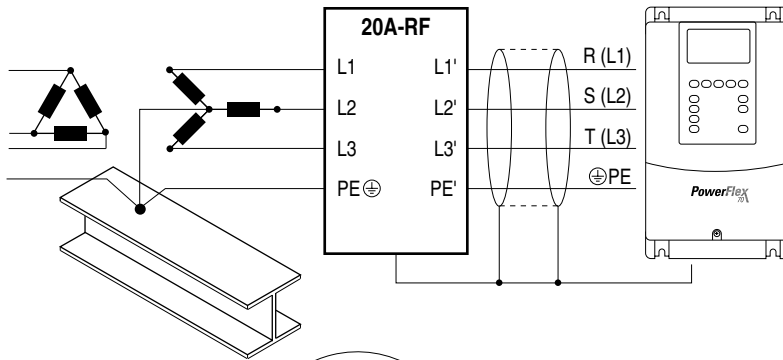

**Installation Instructions**  
**Installationsanleitung**  
**Installation**  
**Installazione**  
**Instalación**  
**Instructies**  
**Instalação**

**PowerFlex 70 Input RFI Filters**  
**PowerFlex 70 HF-EingangsfILTER**  
**PowerFlex 70 Filtres d'entrée RFI**  
**PowerFlex 70 Filtro di Ingresso controle radiofrequenze**  
**PowerFlex 70 Filtros de entrada RFI**  
**PowerFlex 70 Input RFI Filters**  
**PowerFlex 70 Filtros RFI de Entrada**

4

⚠ 3.16 – 3.62 N·m  
(28 – 32 lb.-in.)  
M5 x 0.8 x 12 mm LG

Not Supplied  
Nicht geliefert  
Non fourni  
Non fornito  
No Suministrado  
Niet meegeleverd  
Não fornecido

[www.abpowerflex.com](http://www.abpowerflex.com)