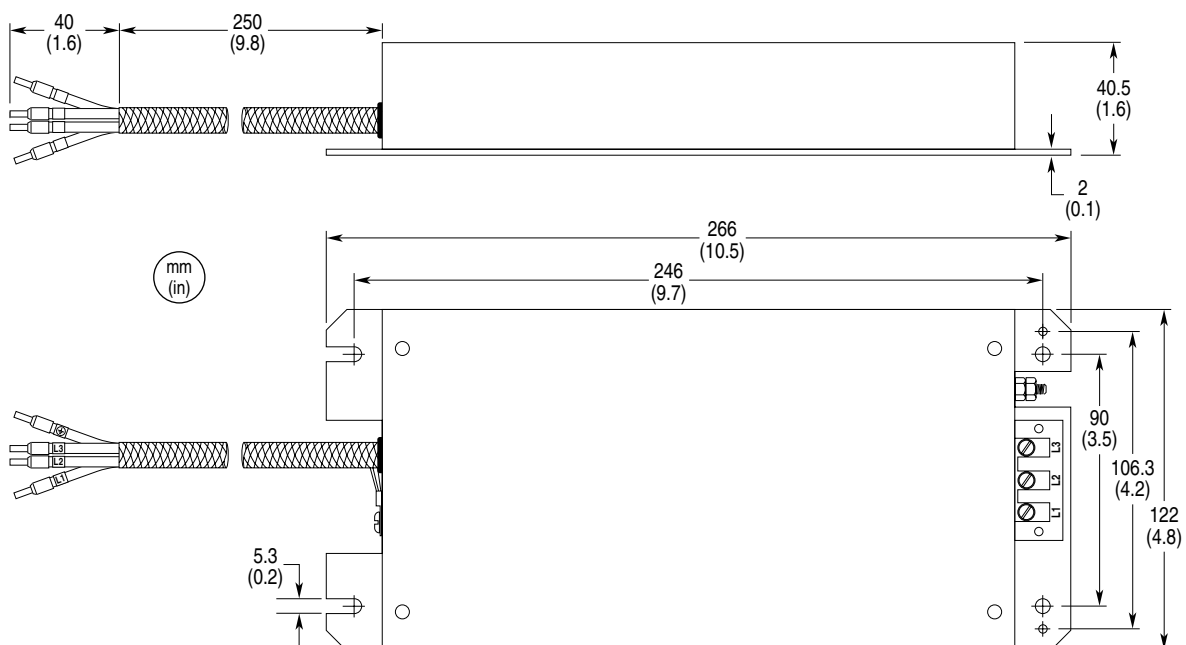

**Installation Instructions**  
**Installationsanleitung**  
**Installation**  
**Installazione**  
**Instalación**  
**Instructies**  
**Instalação**

**PowerFlex 70 Input RFI Filters**  
**PowerFlex 70 HF-EingangsfILTER**  
**PowerFlex 70 Filtres d'entrée RFI**  
**PowerFlex 70 Filtro di Ingresso controle radiofrequenze**  
**PowerFlex 70 Filtros de entrada RFI**  
**PowerFlex 70 Input RFI Filters**  
**PowerFlex 70 Filtros RFI de Entrada**

4

⚠ 3.16 – 3.62 N·m  
(28 – 32 lb.-in.)  
M5 x 0.8 x 12 mm LG

Not Supplied  
Nicht geliefert  
Non fourni  
Non fornito  
No Suministrado  
Niet meegeleverd  
Não fornecido

[www.abpowerflex.com](http://www.abpowerflex.com)