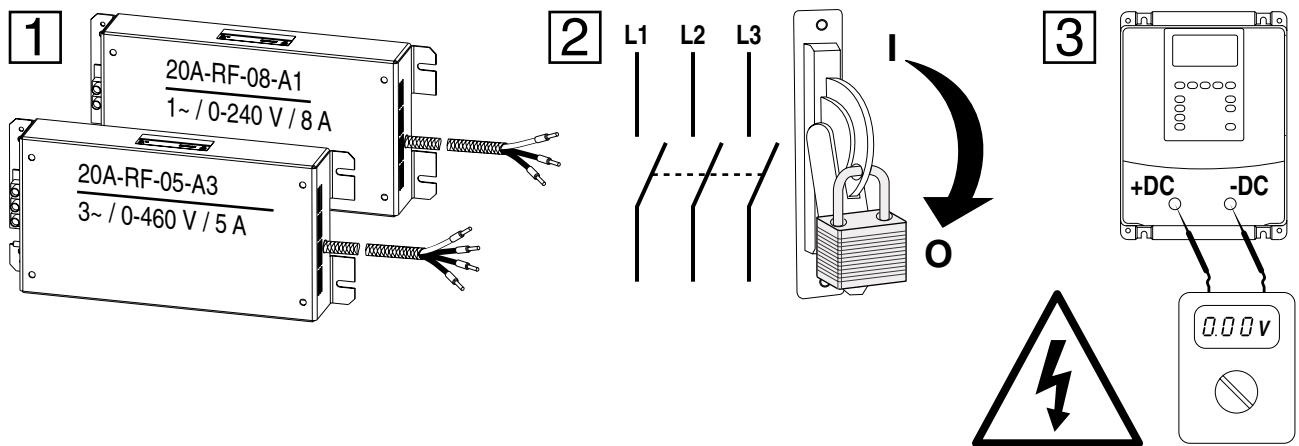

**Installation Instructions**  
**Installationsanleitung**  
**Installation**  
**Installazione**  
**Instalación**  
**Instructies**  
**Instalação**

**PowerFlex 70 Input RFI Filters**  
**PowerFlex 70 HF-EingangsfILTER**  
**PowerFlex 70 Filtres d'entrée RFI**  
**PowerFlex 70 Filtro di Ingresso controle radiofrequenze**  
**PowerFlex 70 Filtros de entrada RFI**  
**PowerFlex 70 Input RFI Filters**  
**PowerFlex 70 Filtros RFI de Entrada**

4

⚠ 3.16 – 3.62 N·m  
(28 – 32 lb.-in.)  
M5 x 0.8 x 12 mm LG

Not Supplied  
Nicht geliefert  
Non fourni  
Non fornito  
No Suministrado  
Niet meegeleverd  
Não fornecido

[www.abpowerflex.com](http://www.abpowerflex.com)