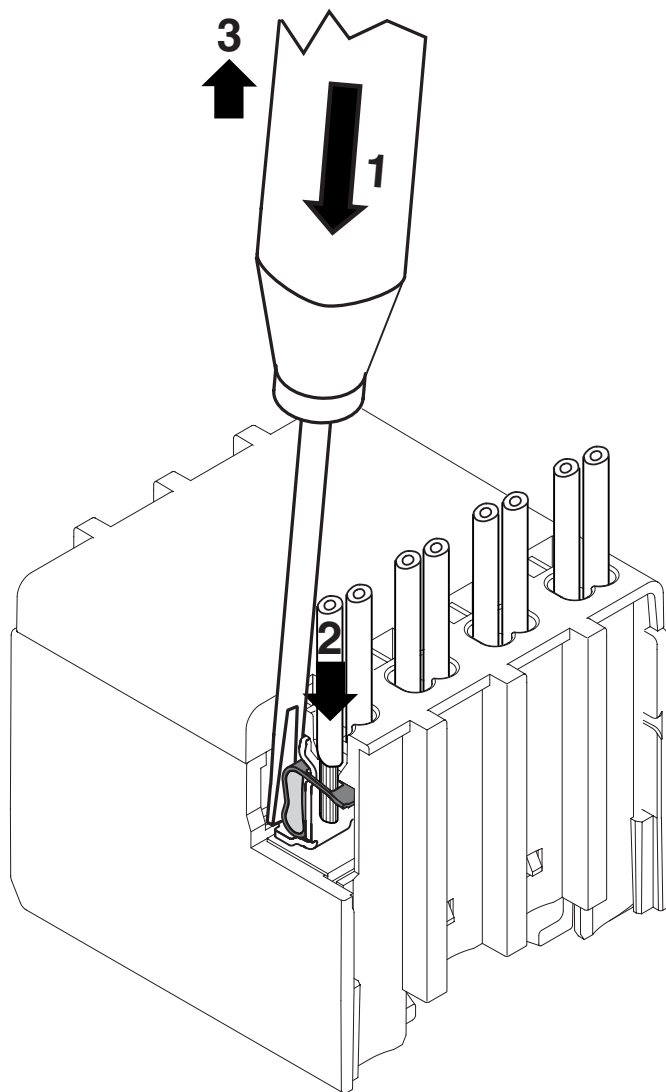

Main circuit
Hauptstromkreis
Circuit principal
Circuito principale
Circuito principal

	 <p>9 mm</p>	 <p>1...4 mm² No. 16...12 AWG</p>	 <p>0,2...0,6</p> <p>2...3,5</p>
		<p>0,5...2,5 mm² No. 18...12 AWG</p>	
		<p>0,5...2,5 mm²</p>	
<p>Use 75°C Cu wire only</p>			

Control circuit
Steuerstromkreis
Circuit de commande
Circuito di controllo
Circuito de control

		0,5...1,5 mm ² No. 18...14 AWG	
		0,5...1,5 mm ² No. 18...14 AWG	
		0,5...1,5 mm ²	
Use 75°C Cu wire only			