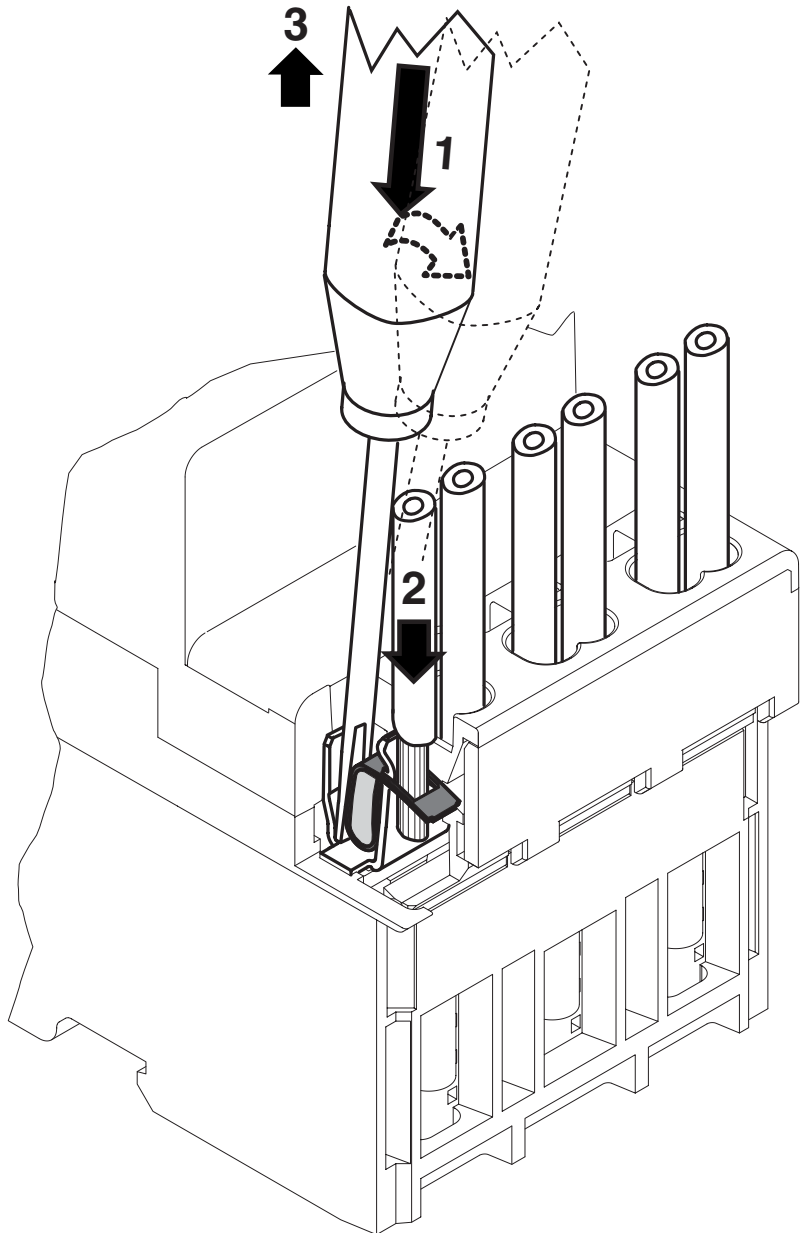

Main circuit
Hauptstromkreis
Circuit principal
Circuito principale
Circuito principal

	 <p>9 mm</p>	 <p>1...4 mm² No. 16...12 AWG</p>	 <p>0,2...0,6</p> <p>2...3,5</p>
		<p>0,5...2,5 mm² No. 18...12 AWG</p>	
		<p>0,5...2,5 mm²</p>	
<p>Use 75°C Cu wire only</p>			

Control circuit
Steuerstromkreis
Circuit de commande
Circuito di controllo
Circuito de control

		0,5...1,5 mm ² No. 18...14 AWG	
		0,5...1,5 mm ² No. 18...14 AWG	
		0,5...1,5 mm ²	
Use 75°C Cu wire only			