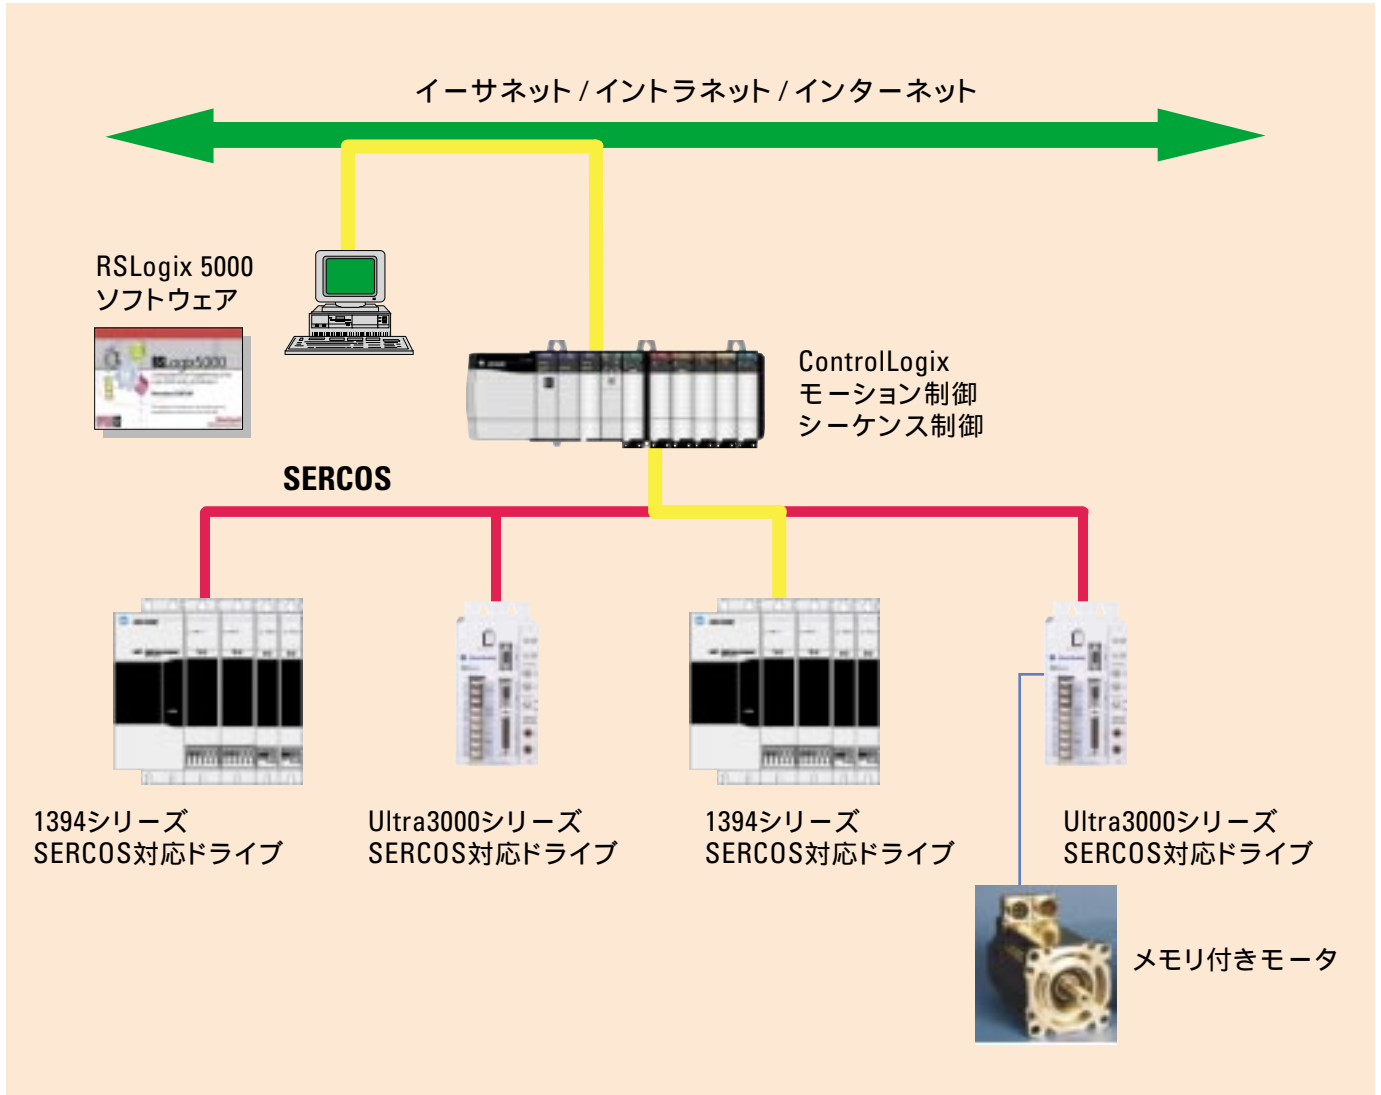

laminating

pharmaceutical packaging

bottling

pouch filling

flow wrapping

Bringing Together Leading Brands in Industrial Automation

Integrated Motion

Integrated Motion

シーケンス制御、モーション制御、ドライブ制御とプロセス制御の統合に新しいアプローチを採用し、全ての機能を単一プログラムソフトウェア(RSLogix5000)で実現

モジュール構成により、価格とパフォーマンスのニーズに合った多様なアプリケーションに対応

CPU1つ当たり32軸までの同期制御を提供(ジョグ、ポイントツーポイント高速位置決め、電子ギア、位置カム、時間カム、高速入力によるポジションラッチ、仮想軸、自動チューニング、原点復帰)

マルチCPU可により大規模なアプリケーションにも対応

(**S**erial **R**eal-time **C**ommunication **S**ystem)高速、高精度なモーションアプリケーションに最適リアルタイムネットワーク
世界標準 IEC1491(1995年)

特長:

32ビット精度(アナログ:16ビット)

一本の光ファイバで全ての通信が可能(制御、設定、調製、診断) → 省配線

豊富な診断機能