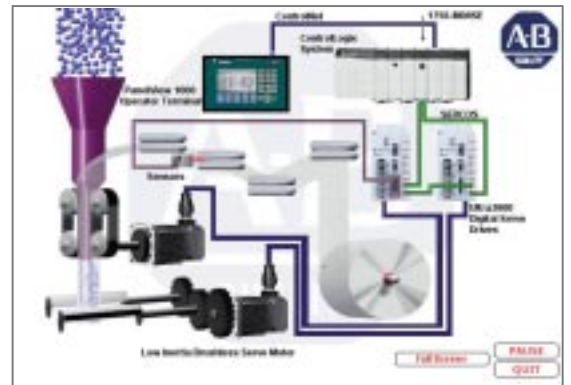

Integrated Motion

ControlLogix モーションプラットフォーム

case packing

positioning conveyors

canning

単一プログラムソフトウェア

pick and place robotics

electronic line shafting

シーケンス制御、モーション制御、ドライブ制御とプロセス制御の統合に新しいアプローチを採用し、全ての機能を単一プログラムソフトウェア(RSLogix5000)で実現

モジュール構成により、価格とパフォーマンスのニーズに合った多様なアプリケーションに対応

CPU1つ当たり32軸までの同期制御を提供(ジョグ、ポイントツーポイント高速位置決め、電子ギア、位置カム、時間カム、高速入力によるポジションラッチ、仮想軸、自動チューニング、原点復帰)