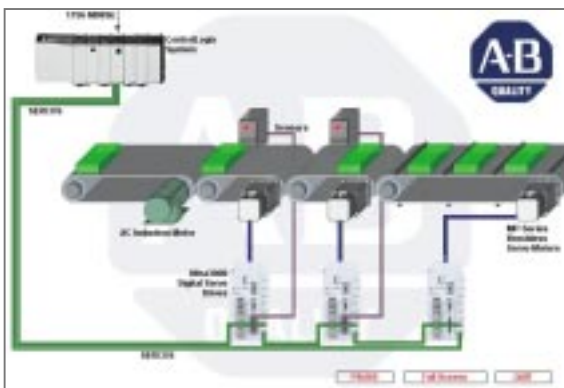

automated assembly **コスト削減**

wrapping metal forming

food processing

cartoning

labeling

press feed

tire assembly

laminating

pharmaceutical packaging

bottling

pouch filling

flow wrapping