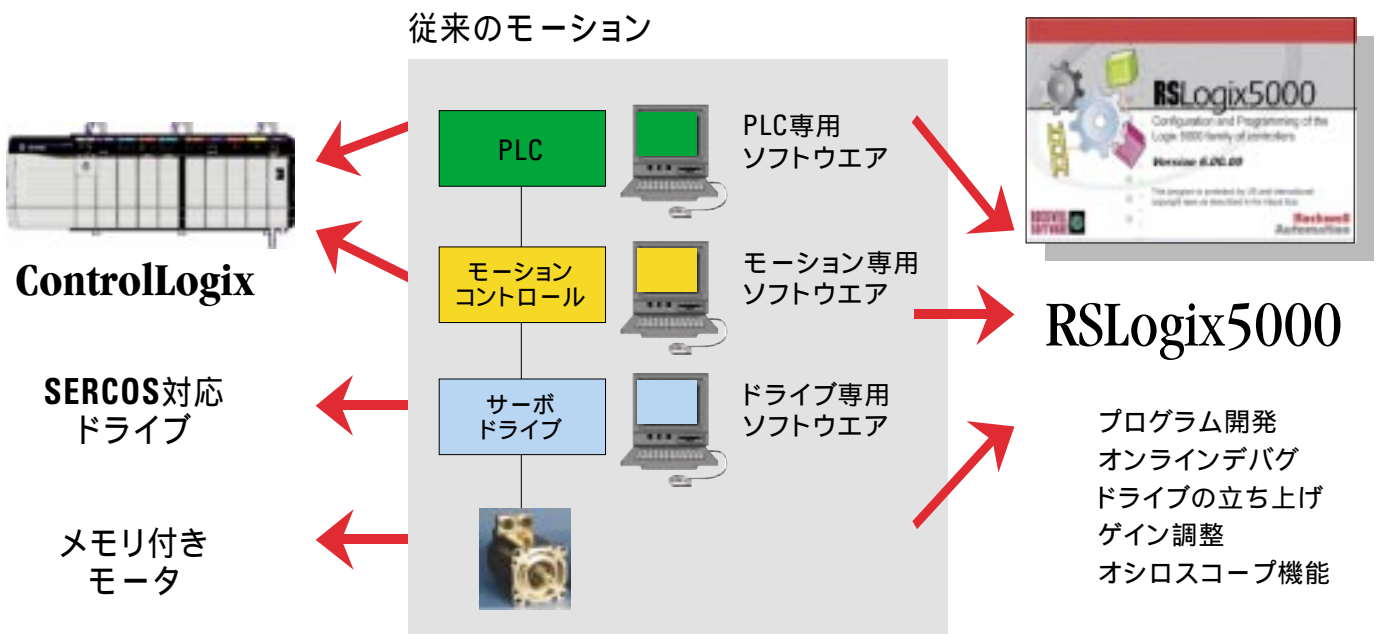

laminating

pharmaceutical packaging

bottling

pouch filling

flow wrapping

Bringing Together Leading Brands in Industrial Automation

Integrated Motion

Integrated Motion

シーケンス制御、モーション制御、ドライブ制御とプロセス制御の統合に新しいアプローチを採用し、全ての機能を単一プログラムソフトウェア(RSLogix5000)で実現

モジュール構成により、価格とパフォーマンスのニーズに合った多様なアプリケーションに対応

CPU1つ当たり32軸までの同期制御を提供(ジョグ、ポイントツーポイント高速位置決め、電子ギア、位置カム、時間カム、高速入力によるポジションラッチ、仮想軸、自動チューニング、原点復帰)

マルチCPU可により大規模なアプリケーションにも対応

(**S**erial **R**eal-time **C**ommunication **S**ystem)高速、高精度なモーションアプリケーションに最適リアルタイムネットワーク
世界標準 IEC1491(1995年)

特長:

32ビット精度(アナログ:16ビット)

一本の光ファイバで全ての通信が可能(制御、設定、調製、診断) → 省配線

豊富な診断機能