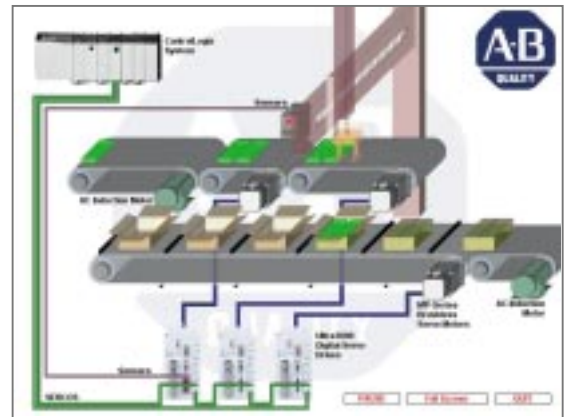

Integrated Motion

ControlLogix モーションプラットフォーム

case packing

positioning conveyors

canning

単一プログラムソフトウェア

pick and place robotics

electronic line shafting

palletizing **プラグ & プレイ**

automated assembly **コスト削減**

wrapping metal forming

food processing

cartoning

labeling

press feed

tire assembly

laminating

pharmaceutical packaging

bottling

pouch filling

flow wrapping

Bringing Together Leading Brands in Industrial Automation