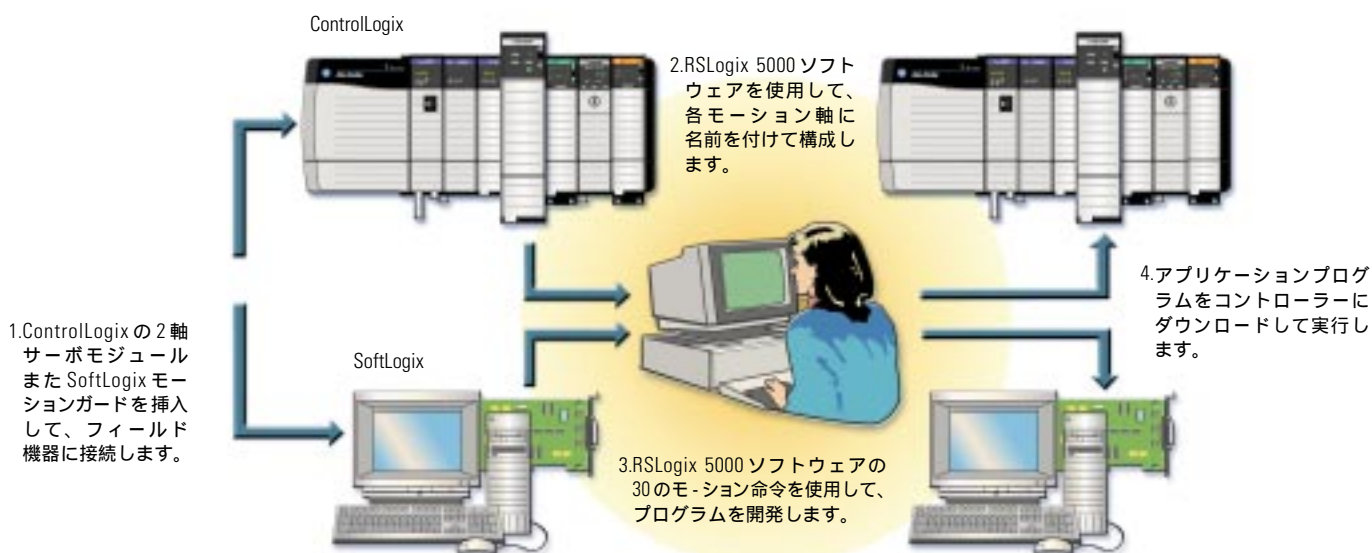

マルチCPU可により大規模なアプリケーションにも対応

(**S**erial **R**eal-time **C**ommunication **S**ystem)高速、高精度なモーションアプリケーションに最適リアルタイムネットワーク
世界標準 IEC1491(1995年)

特長:

32ビット精度(アナログ:16ビット)

一本の光ファイバで全ての通信が可能(制御、設定、調製、診断) → 省配線

豊富な診断機能

マルチベンダ可能

光ファイバによる高ノイズ耐性

Time is Money

プラグ&プレイにより立ち上げ時間短縮

単一のプログラムソフトウェアによりトレーニング費の削減

ネットワーク経由でドライブのパラメータへのアクセスにより遠隔診断が容易

SERCOSによりドライブ交換後パラメータの自動ダウンロード

モーション制御の4つのステップ