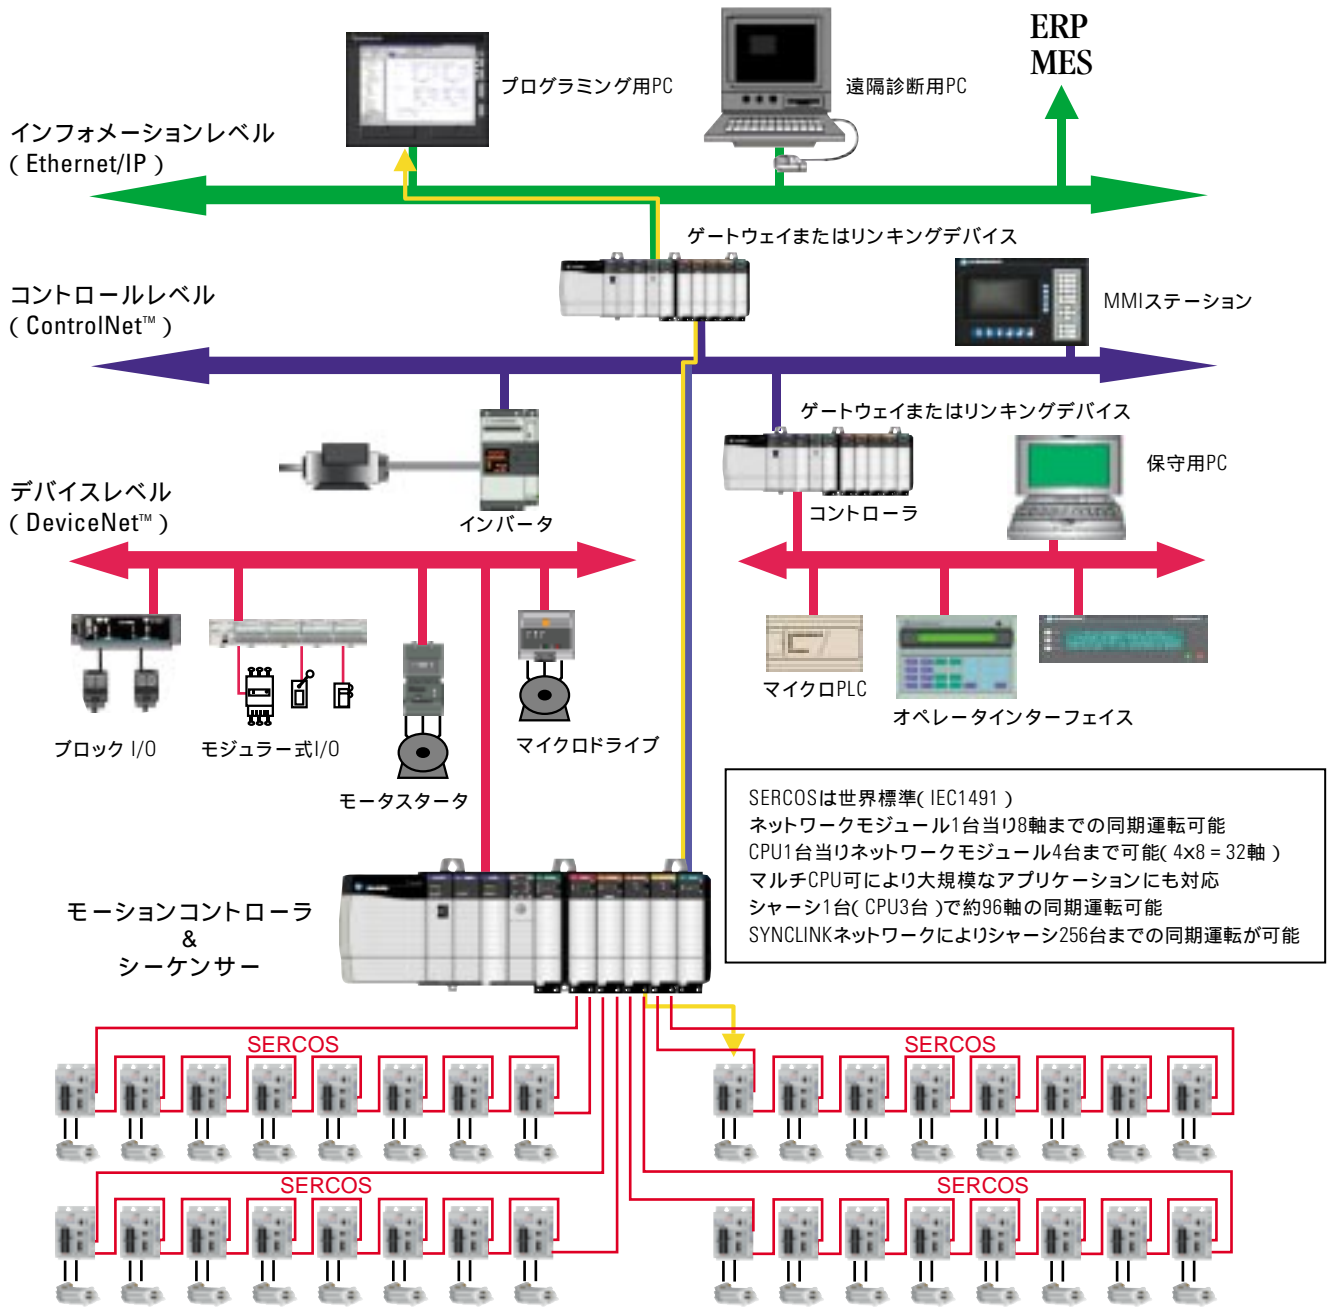

Integrated Motion システム例

Reach us now at www.rockwellautomation.com

Wherever you need us, Rockwell Automation brings together leading brands in industrial automation including Allen-Bradley controls, Reliance Electric power transmission products, Dodge mechanical power transmission components, and Rockwell Software. Rockwell Automation's unique, flexible approach to helping customers achieve a competitive advantage is supported by thousands of authorized partners, distributors and system integrators around the world.

Americas Headquarters, 1201 South Second Street, Milwaukee, WI 53204, USA, Tel: (1) 414 382-2000, Fax: (1) 414 382-4444
European Headquarters SA/NV, avenue Herrmann Debroux, 46, 1160 Brussels, Belgium, Tel: (32) 2 663 06 00, Fax: (32) 2 663 06 40
Asia Pacific Headquarters, 27/F Citicorp Centre, 18 Whitfield Road, Causeway Bay, Hong Kong, Tel: (852) 2887 4788, Fax: (852) 2508 1846