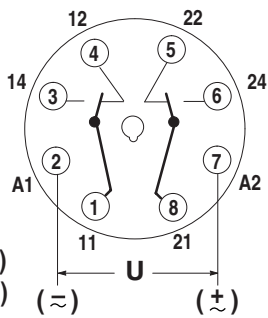

700-HRS42__

Output:
N.C. (1-4), (8-5)
N.O. (1-3), (8-6)