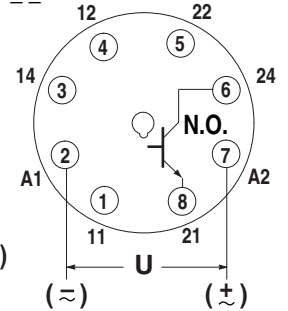

**Atención:** Desconectar la alimentación eléctrica antes de realizar el montaje y la puesta en servicio, con el objeto de evitar accidentes. No abrir el aparato.

700-HRS42\_\_

Output:  
N.C. (1-4), (8-5)  
N.O. (1-3), (8-6)

MODE

- A
- B2
- E
- J

UNIT

- sec
- min
- hrs
- 10h

700-HRT4\_\_

Output:  
N.O. (6-8)

	Function Fonktion Funktion Funzione Função Función	Trigger Déclencheur Auslöser Trigger Disparador Disparador	Timing diagrams Séquences Funktionsablauf Schema funzionale Diagramas Diagrama
MODE A	On-Delay Début de temporisation Einschaltverzögerung Ritardo all'eccitazione Retardo de conexión Retardado	Power-On Tension Einschalter In corrente Conexión Alimentação - ligado	
MODE B2	Repeat Cycle, On Start Répéter cycle, Au début Zyklus wiederholen, Ein/Aus Ripetizione ciclo di spegnimento Repetir ciclo, Inicio encendido Repetir Ciclo, Início Ligado	Power-On Tension Einschalter In corrente Conexión Alimentação - ligado	
MODE E	One-Shot Un coup Einzelimpuls Colpo singolo Un golpe Impulso à conexão	Power-On Tension Einschalter In corrente Conexión Alimentação - ligado	
MODE J	Delayed One-Shot Temporisé Un coup Verzögerter Einzelimpuls Colpo singolo ritardato Un golpe con retardo Impulso à conexão retardado	Power-On Tension Einschalter In corrente Conexión Alimentação - ligado	