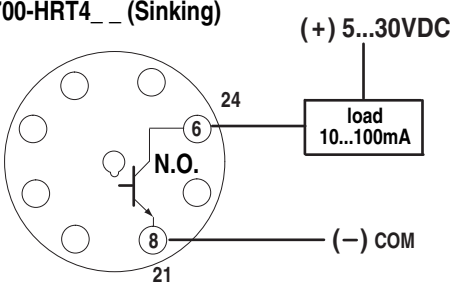

700-HRT4__ (Sinking)